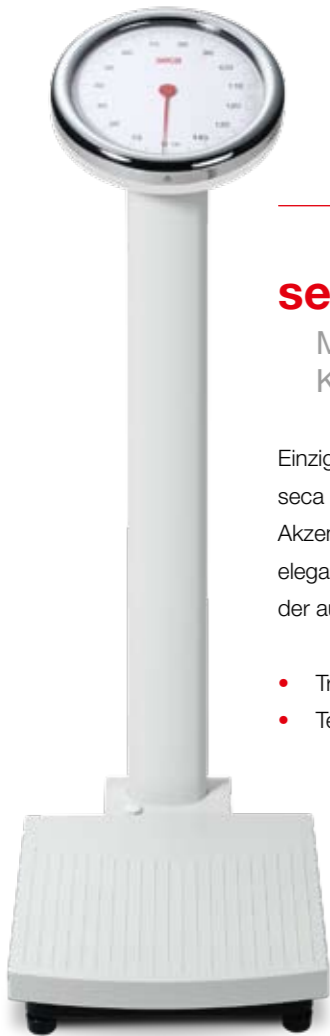

Mechanische Personenwaagen

Klassische Höhepunkte der Wiegetechnik.

Auch die seit Jahrzehnten bewährten Klassiker von seca haben Eigenschaften, die sie heute sehr modern machen: Sie sind immer einsatzbereit, weil sie weder Stromanschluss noch Batterien benötigen. Sie sind sehr robust und erfassen das Gewicht schnell, bequem und sehr präzise. Auch für Liebhaber klassischen Designs sind sie genau das Richtige: Mit ihrem markanten, selbstbewussten Auftritt, der einen bleibenden Eindruck hinterlässt.

seca culta 786

Mechanische Säulenwaage mit großer Kreisskala.

Einzigartig gestaltet: mit ihrer hüfthohen Säule setzt die seca culta 786 in jedem Badezimmer einen besonderen Akzent. Das Gewicht ist bequem ablesbar – auf einer eleganten, großen Kreisskala mit präzisiertem rotem Nadelzeiger, der auf 500 g genau das Gewicht ermittelt.

- Tragkraft: 150 kg
- Teilung: 500 g

seca cultura 786

Mechanische Säulenwaage mit kurzer Säule.

Kurz und gut: mit ihrer halbhohen Säule verbindet die seca cultura 786 platzsparende Abmessungen mit maximalem Ablesekomfort. Die große, gut ablesbare Kreisanzeige sitzt leicht erhöht auf der Säule und schafft so Platz für eine großzügig dimensionierte Trittpläche.

- Tragkraft: 150 kg
- Teilung: 500 g