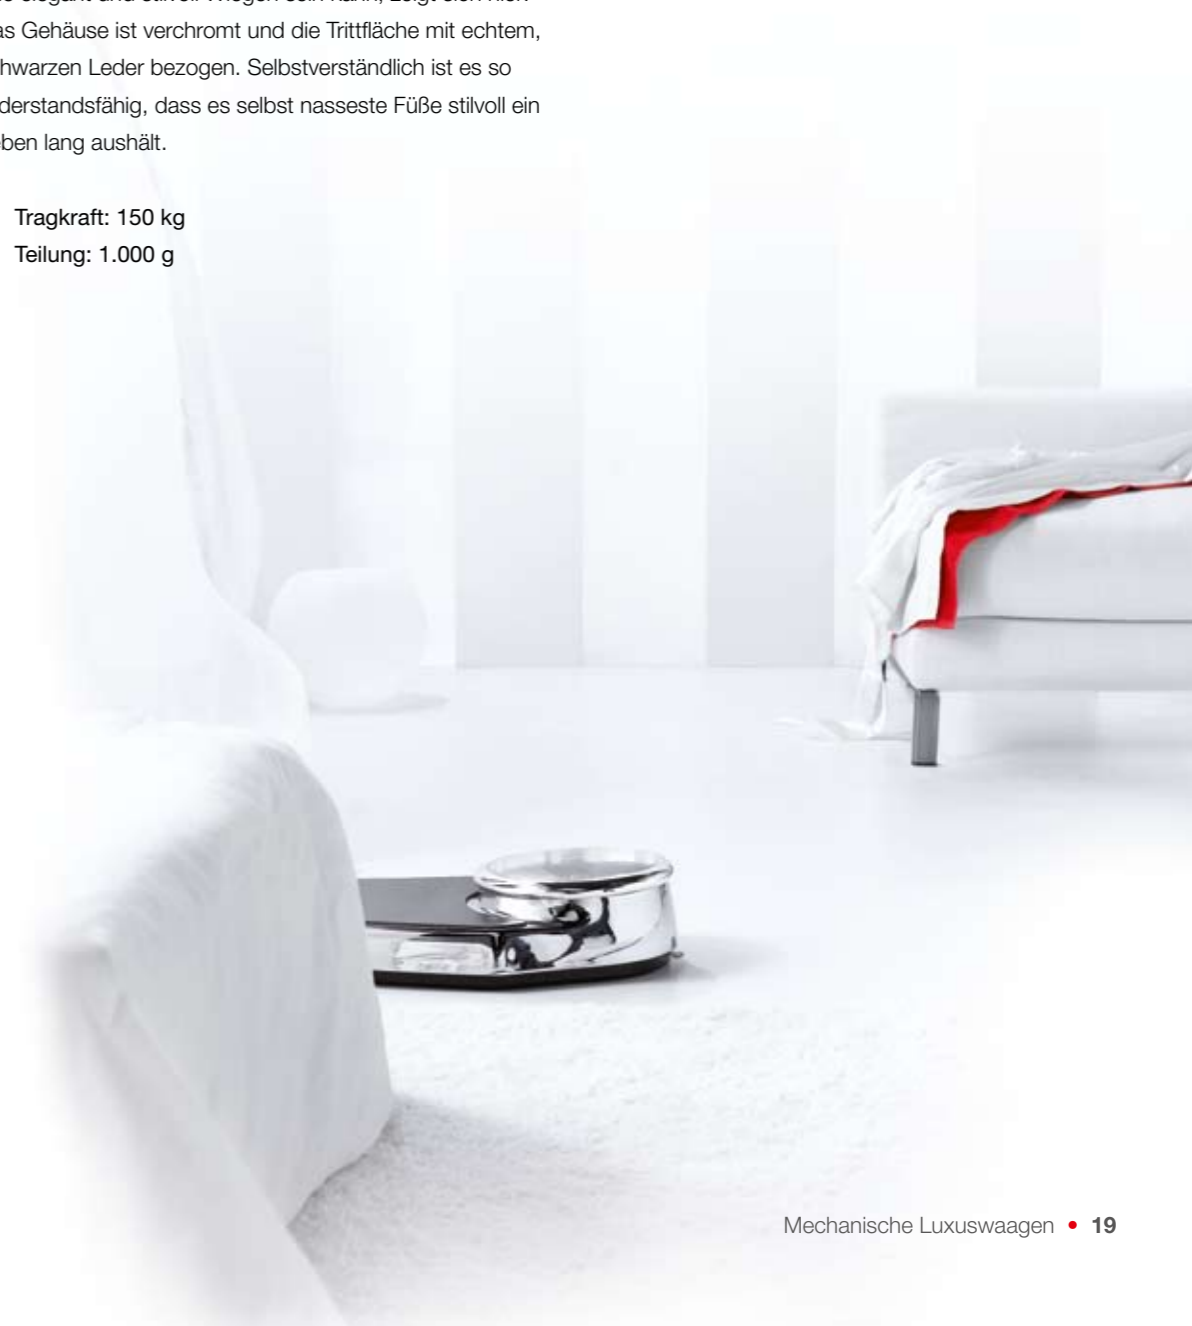

seca magna 792

Mit edlem Chrom für echte Klasse.

Wie elegant und stilvoll Wiegen sein kann, zeigt sich hier: Das Gehäuse ist verchromt und die Trittpläche mit echtem, schwarzen Leder bezogen. Selbstverständlich ist es so widerstandsfähig, dass es selbst nasseste Füße stilvoll ein Leben lang aushält.

- Tragkraft: 150 kg
- Teilung: 1.000 g